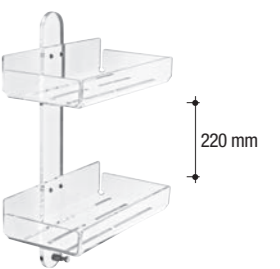

L 020

Angolare doccia con ringhiera e portasalviette, base plexiglass  
Corner shower shelf with rail and towel rack, plexiglass base  
L. 270 H. 130 P. 270 mm

L 003

Angolare doccia  
Corner shower shelf  
L. 160 H. 325 P. 172 mm

L 004

Angolare doccia  
Shower corner tray  
L. 160 H. 485 P. 172 mm

L 007

Angolare doccia, base plexiglass  
Corner shower shelf, plexiglass base  
L. 160 H. 60 P. 170 mm

L 009

Angolare doccia, base plexiglass  
Corner shower shelf, plexiglass base  
L. 270 H. 60 P. 270 mm

L 005

Angolare doccia  
Corner shower shelf  
L. 160 H. 300 P. 172 mm

L 006

Angolare doccia  
Corner shower shelf  
L. 160 H. 460 P. 172 mm

L 214 - L 215 - L 216

Portaoggetti, plexiglass  
Accessories holder, plexiglass  
L 214 - L. 210 H. 60 P. 150 mm  
L 215 - L. 310 H. 60 P. 150 mm  
L 216 - L. 410 H. 60 P. 150 mm

L 222 - L 232

Portaoggetti, plexiglass  
Accessories holder, plexiglass  
L 222 - L. 210 H. 430 P. 155 mm  
L 232 - L. 310 H. 430 P. 155 mm

L 223 - L 233

Portaoggetti, plexiglass  
Accessories holder, plexiglass  
L 223 - L. 210 H. 630 P. 155 mm  
L 233 - L. 310 H. 630 P. 155 mm