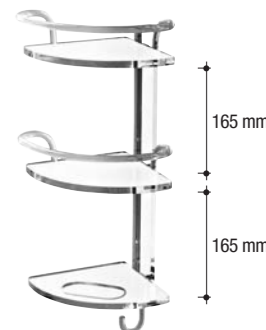

**1223 - 1233**  
Portaoggetti  
Accessory holder  
1223 - L. 210 H. 630 P. 155 mm  
1233 - L. 310 H. 630 P. 155 mm

**600/40 - 600/50 - 600/60**  
Scaffale 2 piani in plexiglass  
Plexiglass 2-level shelf unit  
600/40 - L. 400 H. 240 P. 132 mm  
600/50 - L. 500 H. 240 P. 132 mm  
600/60 - L. 600 H. 240 P. 132 mm

**601/40 - 601/50 - 601/60**  
Scaffale 3 piani in plexiglass  
Plexiglass 3-level shelf unit  
601/40 - L. 400 H. 400 P. 132 mm  
601/50 - L. 500 H. 400 P. 132 mm  
601/60 - L. 600 H. 400 P. 132 mm

**1211**  
Angolare doccia  
Shower corner tray  
L. 185 H. 35 P. 185 mm

**1212**  
Angolare doccia  
Shower corner tray  
L. 185 H. 430 P. 195 mm

**1213**  
Angolare doccia  
Shower corner tray  
L. 185 H. 630 P. 195 mm

**605**  
Angolare doccia  
Shower corner tray  
L. 160 H. 300 P. 172 mm

**603**  
Angolare doccia  
Shower corner tray  
L. 160 H. 325 P. 172 mm

**606**  
Angolare doccia  
Shower corner tray  
L. 160 H. 460 P. 172 mm

**604**  
Angolare doccia  
Shower corner tray  
L. 160 H. 485 P. 172 mm