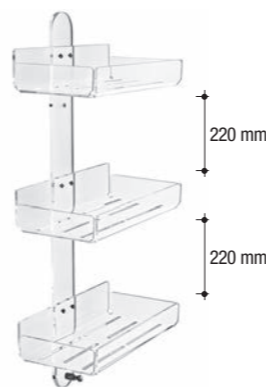

L 004

Angolare doccia  
Shower corner tray  
L. 160 H. 485 P. 172 mm

L 007

Angolare doccia, base plexiglass  
Corner shower shelf, plexiglass base  
L. 160 H. 60 P. 170 mm

L 009

Angolare doccia, base plexiglass  
Corner shower shelf, plexiglass base  
L. 270 H. 60 P. 270 mm

L 005

Angolare doccia  
Corner shower shelf  
L. 160 H. 300 P. 172 mm

L 006

Angolare doccia  
Corner shower shelf  
L. 160 H. 460 P. 172 mm

L 214 - L 215 - L 216

Portaoggetti, plexiglass  
Accessories holder, plexiglass  
L 214 - L. 210 H. 60 P. 150 mm  
L 215 - L. 310 H. 60 P. 150 mm  
L 216 - L. 410 H. 60 P. 150 mm

L 222 - L 232

Portaoggetti, plexiglass  
Accessories holder, plexiglass  
L 222 - L. 210 H. 430 P. 155 mm  
L 232 - L. 310 H. 430 P. 155 mm

L 223 - L 233

Portaoggetti, plexiglass  
Accessories holder, plexiglass  
L 223 - L. 210 H. 630 P. 155 mm  
L 233 - L. 310 H. 630 P. 155 mm

L 211

Angolare doccia  
Corner shower shelf  
L. 185 H. 35 P. 185 mm

L 212

Angolare doccia  
Corner shower shelf  
L. 185 H. 430 P. 195 mm

L 213

Angolare doccia  
Corner shower shelf  
L. 185 H. 630 P. 195 mm