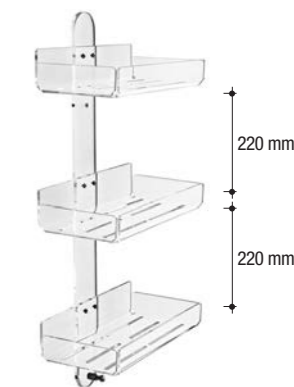

**610**  
Angolare doccia con ringhiera  
Shower corner unit with rail  
L. 260 H. 77 P. 260 mm

**620**  
Angolare doccia con ringhiera e portasalviette  
Shower corner unit with rail and towel rack  
L. 260 H. 130 P. 260 mm

**1004**  
Appendiabito singolo  
Single clothes hook  
L. 30 H. 45 P. 77 mm

**1005**  
Portarotolo  
Toilet roll holder  
L. 170 H. 35 P. 110 mm

**1066**  
Portascopino a parete  
Wall-mounted toilet brush holder  
L. 120 H. 350 P. 160 mm

**1214 - 1215 - 1216**  
Portaoggetti  
Accessory holder  
1214 - L. 210 H. 60 P. 150 mm  
1215 - L. 310 H. 60 P. 150 mm  
1216 - L. 410 H. 60 P. 150 mm

**1222 - 1232**  
Portaoggetti  
Accessory holder  
1222 - L. 210 H. 430 P. 155 mm  
1232 - L. 310 H. 430 P. 155 mm

**1223 - 1233**  
Portaoggetti  
Accessory holder  
1223 - L. 210 H. 630 P. 155 mm  
1233 - L. 310 H. 630 P. 155 mm

**600/40 - 600/50 - 600/60**  
Scaffale 2 piani in plexiglass  
Plexiglass 2-level shelf unit  
600/40 - L. 400 H. 240 P. 132 mm  
600/50 - L. 500 H. 240 P. 132 mm  
600/60 - L. 600 H. 240 P. 132 mm