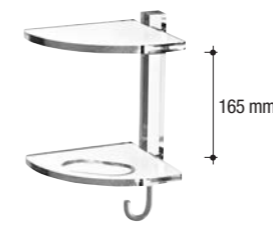

**1223 - 1233**  
Portaoggetti  
Accessory holder  
1223 - L. 210 H. 630 P. 155 mm  
1233 - L. 310 H. 630 P. 155 mm

**600/40 - 600/50 - 600/60**  
Scaffale 2 piani in plexiglass  
Plexiglass 2-level shelf unit  
600/40 - L. 400 H. 240 P. 132 mm  
600/50 - L. 500 H. 240 P. 132 mm  
600/60 - L. 600 H. 240 P. 132 mm

**601/40 - 601/50 - 601/60**  
Scaffale 3 piani in plexiglass  
Plexiglass 3-level shelf unit  
601/40 - L. 400 H. 400 P. 132 mm  
601/50 - L. 500 H. 400 P. 132 mm  
601/60 - L. 600 H. 400 P. 132 mm

**1211**  
Angolare doccia  
Shower corner tray  
L. 185 H. 35 P. 185 mm

**1212**  
Angolare doccia  
Shower corner tray  
L. 185 H. 430 P. 195 mm

**1213**  
Angolare doccia  
Shower corner tray  
L. 185 H. 630 P. 195 mm

**605**  
Angolare doccia  
Shower corner tray  
L. 160 H. 300 P. 172 mm