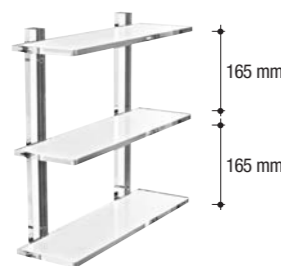

**610**  
Angolare doccia con ringhiera  
Shower corner unit with rail  
L. 260 H. 77 P. 260 mm

**620**  
Angolare doccia con ringhiera e portasalviette  
Shower corner unit with rail and towel rack  
L. 260 H. 130 P. 260 mm

**1214 - 1215 - 1216**  
Portaoggetti  
Accessory holder  
1214 - L. 210 H. 60 P. 150 mm  
1215 - L. 310 H. 60 P. 150 mm  
1216 - L. 410 H. 60 P. 150 mm

**1222 - 1232**  
Portaoggetti  
Accessory holder  
1222 - L. 210 H. 430 P. 155 mm  
1232 - L. 310 H. 430 P. 155 mm

**1223 - 1233**  
Portaoggetti  
Accessory holder  
1223 - L. 210 H. 630 P. 155 mm  
1233 - L. 310 H. 630 P. 155 mm

**600/40 - 600/50 - 600/60**  
Scaffale 2 piani in plexiglass  
Plexiglass 2-level shelf unit  
600/40 - L. 400 H. 240 P. 132 mm  
600/50 - L. 500 H. 240 P. 132 mm  
600/60 - L. 600 H. 240 P. 132 mm

**601/40 - 601/50 - 601/60**  
Scaffale 3 piani in plexiglass  
Plexiglass 3-level shelf unit  
601/40 - L. 400 H. 400 P. 132 mm  
601/50 - L. 500 H. 400 P. 132 mm  
601/60 - L. 600 H. 400 P. 132 mm

**1211**  
Angolare doccia  
Shower corner tray  
L. 185 H. 35 P. 185 mm