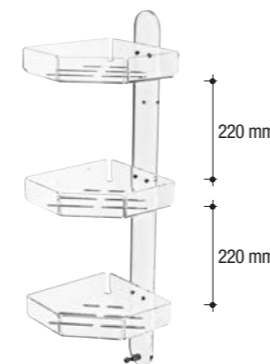

**1214 - 1215 - 1216**  
Portaoggetti  
Accessory holder  
1214 - L. 210 H. 60 P. 150 mm  
1215 - L. 310 H. 60 P. 150 mm  
1216 - L. 410 H. 60 P. 150 mm

**1222 - 1232**  
Portaoggetti  
Accessory holder  
1222 - L. 210 H. 430 P. 155 mm  
1232 - L. 310 H. 430 P. 155 mm

**1223 - 1233**  
Portaoggetti  
Accessory holder  
1223 - L. 210 H. 630 P. 155 mm  
1233 - L. 310 H. 630 P. 155 mm

**600/40 - 600/50 - 600/60**  
Scaffale 2 piani in plexiglass  
Plexiglass 2-level shelf unit  
600/40 - L. 400 H. 240 P. 132 mm  
600/50 - L. 500 H. 240 P. 132 mm  
600/60 - L. 600 H. 240 P. 132 mm

**601/40 - 601/50 - 601/60**  
Scaffale 3 piani in plexiglass  
Plexiglass 3-level shelf unit  
601/40 - L. 400 H. 400 P. 132 mm  
601/50 - L. 500 H. 400 P. 132 mm  
601/60 - L. 600 H. 400 P. 132 mm

**1211**  
Angolare doccia  
Shower corner tray  
L. 185 H. 35 P. 185 mm

**1212**  
Angolare doccia  
Shower corner tray  
L. 185 H. 430 P. 195 mm

**1213**  
Angolare doccia  
Shower corner tray  
L. 185 H. 630 P. 195 mm

**605**  
Angolare doccia  
Shower corner tray  
L. 160 H. 300 P. 172 mm