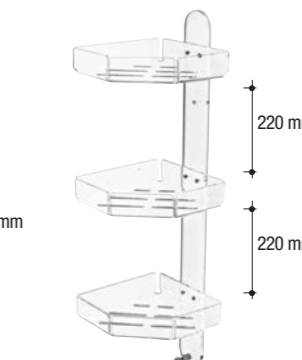

L 005

Angolare doccia  
Corner shower shelf  
L. 160 H. 300 P. 172 mm

L 006

Angolare doccia  
Corner shower shelf  
L. 160 H. 460 P. 172 mm

L 214 - L 215 - L 216

Portaoggetti, plexiglass  
Accessories holder, plexiglass  
L 214 - L. 210 H. 60 P. 150 mm  
L 215 - L. 310 H. 60 P. 150 mm  
L 216 - L. 410 H. 60 P. 150 mm

L 222 - L 232

Portaoggetti, plexiglass  
Accessories holder, plexiglass  
L 222 - L. 210 H. 430 P. 155 mm  
L 232 - L. 310 H. 430 P. 155 mm

L 223 - L 233

Portaoggetti, plexiglass  
Accessories holder, plexiglass  
L 223 - L. 210 H. 630 P. 155 mm  
L 233 - L. 310 H. 630 P. 155 mm

L 211

Angolare doccia  
Corner shower shelf  
L. 185 H. 35 P. 185 mm

L 212

Angolare doccia  
Corner shower shelf  
L. 185 H. 430 P. 195 mm

L 213

Angolare doccia  
Corner shower shelf  
L. 185 H. 630 P. 195 mm

L 104

Appendiabito singolo, base plexiglass  
Single clothes hook, plexiglass base  
L. 60 H. 60 P. 90 mm

L 105

Portarotolo, base plexiglass  
Toilet roll holder, plexiglass base  
L. 170 H. 60 P. 120 mm