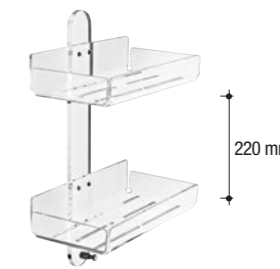

**610**  
Angolare doccia con ringhiera  
Shower corner unit with rail  
L. 260 H. 77 P. 260 mm

**620**  
Angolare doccia con ringhiera e portasalviette  
Shower corner unit with rail and towel rack  
L. 260 H. 130 P. 260 mm

**1004**  
Appendiabito singolo  
Single clothes hook  
L. 30 H. 45 P. 77 mm

**1005**  
Portarotolo  
Toilet roll holder  
L. 170 H. 35 P. 110 mm

**1066**  
Portascopino a parete  
Wall-mounted toilet brush holder  
L. 120 H. 350 P. 160 mm

**1214 - 1215 - 1216**  
Portaoggetti  
Accessory holder  
1214 - L. 210 H. 60 P. 150 mm  
1215 - L. 310 H. 60 P. 150 mm  
1216 - L. 410 H. 60 P. 150 mm

**1222 - 1232**  
Portaoggetti  
Accessory holder  
1222 - L. 210 H. 430 P. 155 mm  
1232 - L. 310 H. 430 P. 155 mm

**1223 - 1233**  
Portaoggetti  
Accessory holder  
1223 - L. 210 H. 630 P. 155 mm  
1233 - L. 310 H. 630 P. 155 mm

**600/40 - 600/50 - 600/60**  
Scaffale 2 piani in plexiglass  
Plexiglass 2-level shelf unit  
600/40 - L. 400 H. 240 P. 132 mm  
600/50 - L. 500 H. 240 P. 132 mm  
600/60 - L. 600 H. 240 P. 132 mm