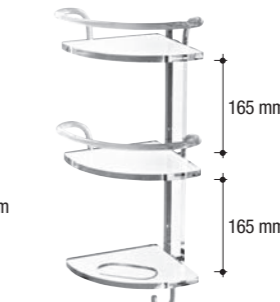

L 001/40 - L 001/50 - L 001/60

Scaffale 3 piani in plexiglass  
Plexiglass 3-level shelf unit  
L 001/40 - L. 400 H. 400 P. 132 mm  
L 001/50 - L. 500 H. 400 P. 132 mm  
L 001/60 - L. 600 H. 400 P. 132 mm

L 008

Angolare doccia con ringhiera, base plexiglass  
Corner shower shelf with rail, plexiglass base  
L. 160 H. 77 P. 170 mm

L 010

Angolare doccia con ringhiera, base plexiglass  
Corner shower shelf unit with rail, plexiglass base  
L. 270 H. 77 P. 270 mm

L 020

Angolare doccia con ringhiera e portasalviette, base plexiglass  
Corner shower shelf with rail and towel rack, plexiglass base  
L. 270 H. 130 P. 270 mm

L 003

Angolare doccia  
Corner shower shelf  
L. 160 H. 325 P. 172 mm

L 004

Angolare doccia  
Shower corner tray  
L. 160 H. 485 P. 172 mm

L 007

Angolare doccia, base plexiglass  
Corner shower shelf, plexiglass base  
L. 160 H. 60 P. 170 mm

L 009

Angolare doccia, base plexiglass  
Corner shower shelf, plexiglass base  
L. 270 H. 60 P. 270 mm