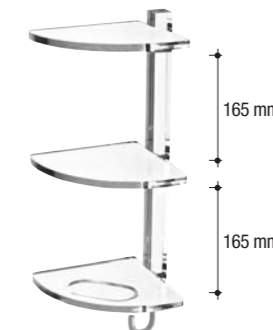

**1223 - 1233**  
Portaoggetti  
Accessory holder  
1223 - L. 210 H. 630 P. 155 mm  
1233 - L. 310 H. 630 P. 155 mm

**600/40 - 600/50 - 600/60**  
Scaffale 2 piani in plexiglass  
Plexiglass 2-level shelf unit  
600/40 - L. 400 H. 240 P. 132 mm  
600/50 - L. 500 H. 240 P. 132 mm  
600/60 - L. 600 H. 240 P. 132 mm

**601/40 - 601/50 - 601/60**  
Scaffale 3 piani in plexiglass  
Plexiglass 3-level shelf unit  
601/40 - L. 400 H. 400 P. 132 mm  
601/50 - L. 500 H. 400 P. 132 mm  
601/60 - L. 600 H. 400 P. 132 mm

**1211**  
Angolare doccia  
Shower corner tray  
L. 185 H. 35 P. 185 mm

**1212**  
Angolare doccia  
Shower corner tray  
L. 185 H. 430 P. 195 mm

**1213**  
Angolare doccia  
Shower corner tray  
L. 185 H. 630 P. 195 mm

**605**  
Angolare doccia  
Shower corner tray  
L. 160 H. 300 P. 172 mm

**603**  
Angolare doccia  
Shower corner tray  
L. 160 H. 325 P. 172 mm

**606**  
Angolare doccia  
Shower corner tray  
L. 160 H. 460 P. 172 mm

**604**  
Angolare doccia  
Shower corner tray  
L. 160 H. 485 P. 172 mm