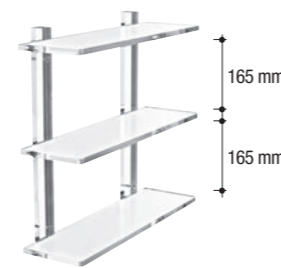

L 011 - L 013

Mensola con ringhiera, base plexiglass  
Shelf with rail, plexiglass base  
L 011 - L. 400 H. 77 P. 140 mm  
L 013 - L. 550 H. 77 P. 140 mm

L 021

Mensola con ringhiera e porta salviette, base plexiglass  
Shelf with rail and towel rack, plexiglass base  
L. 400 H. 130 P. 140 mm

L 107 - L 108 - L 109

Portasalviette, base plexiglass  
Towel rail, plexiglass base  
L 107 - L. 340 H. 60 P. 90 mm  
L 108 - L. 490 H. 60 P. 90 mm  
L 109 - L. 620 H. 60 P. 90 mm

L 119

Portasalviette doppio orientabile, base plexiglass  
Swivel double towel rail, plexiglass base  
L. 306 H. 136 P. 88 mm

L 117

Portasalviette bidet ad anello, base plexiglass  
Bidet towel ring, plexiglass base  
Ø 220 P. 63 mm

L 000/40 - L 000/50 - L 000/60

Scaffale 2 piani in plexiglass  
Plexiglass 2-level shelf unit  
L 000/40 - L. 400 H. 240 P. 132 mm  
L 000/50 - L. 500 H. 240 P. 132 mm  
L 000/60 - L. 600 H. 240 P. 132 mm

L 001/40 - L 001/50 - L 001/60

Scaffale 3 piani in plexiglass  
Plexiglass 3-level shelf unit  
L 001/40 - L. 400 H. 400 P. 132 mm  
L 001/50 - L. 500 H. 400 P. 132 mm  
L 001/60 - L. 600 H. 400 P. 132 mm